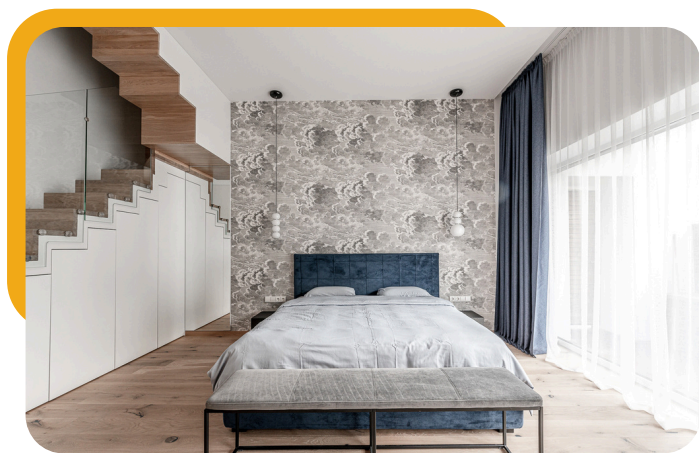

LBL Statyba ne tik įrengs jūsų būstą, bet kartu su dizainerių komanda sukurs jums funkcionalią, estetišką ir ergonomišką namų aplinką.

Reikalingas išskirtinio dizaino projektas?

I LYGIO PASIŪLYMAS

INTERJERO TECHNINIS PROJEKTAS

- Pirminiai buto patalpų ir baldų išdėstymo planai
- Galimų pertvarų planas
- Santechnikos įrenginių pajungimo ir išdėstymo schemos
- Elektros lizdų išdėstymo planas
- Apšvietimo projektavimas ir išdėstymo planas
- Lubų išdėstymo ir formų parinkimo planas
- Grindų dangos išdėstymo planas
- Sienų dekoravimo ir apdailos planas.

Kaina: nuo **25 Eur** + PVM už kvadratinį metrą

II LYGIO PASIŪLYMAS

- Stilistinių koliažų sudarymas ir spalvinės gamos parinkimas
- Apdailos medžiagų bei kilnojamų baldų parinkimas ir rekomendacijos
- Gaminamų baldų medžiagų parinkimas ir rekomendacija
- Šviestuvų parinkimas ir kitų interjero elementų parinkimas
- Preliminarus pilno interjero įrengimo sąmatos skaičiavimas
- 3D vizualizacijų kūrimas pagal parinktas medžiagas.

Kaina: nuo **30 Eur** + PVM už kvadratinį metrą

ĮRENGIMO KONCEPTAS

III LYGIO PASIŪLYMAS

PILNAS INTERJERO ĮRENGIMAS

- Projekto autorinė priežiūra ir darbų kontrolė (iki 10 konsultacijų objekte)
- Gaminamų baldų projektavimas su detalizacijomis
- Sąskaitų sudarymas, rinkimas, pateikimas ir užsakymų sekimas
- Gaminamų baldų medžiagų parinkimas ir rekomendacijos
- Nepertraukiamas bendravimas su tiekėjais
- Vizitai objekte kartu su interjero detalių gamintojais ir kitais meistras.

Kaina: nuo **40 Eur** + PVM už kvadratinį metrą